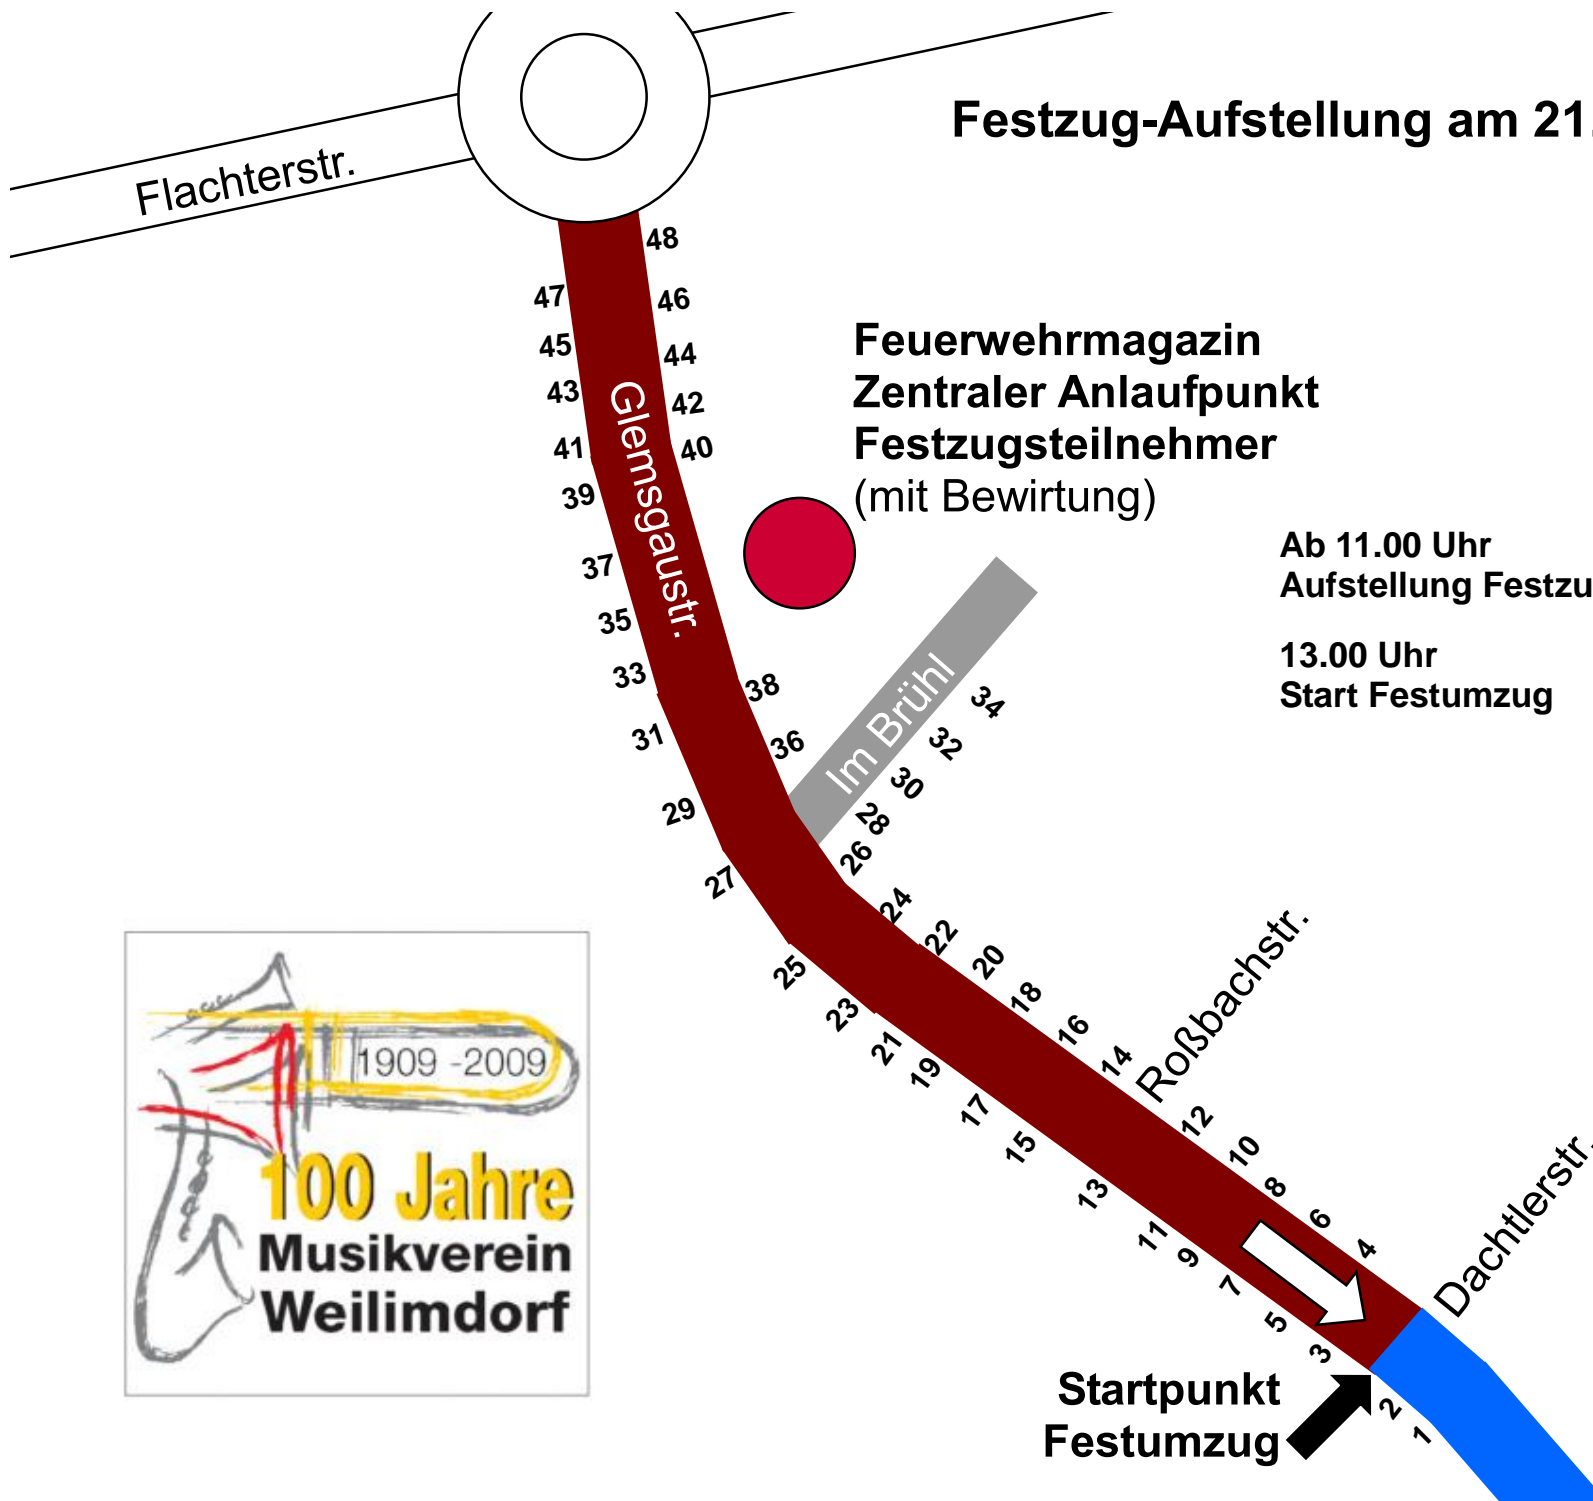

Festzug-Aufstellung am 21. Juni 2009

Teilnehmerliste am Festumzug (Stand 16.6.2009)

01. Musikverein Stuttgart-Weilimdorf e.V.
02. Ehrengäste und Ehrenmitglieder
03. Stuttgarter Partnerstadt Brünn (Tschechien)
04. Getränke Keck
05. Kleingartenverein Fasanengarten e.V.
06. Musikverein Ensinggen 1955 e.V.
07. Narrenzunft Weilemer Hörnleshasa e.V.
08. Kindergruppe Regenbogen e.V.
09. Musikverein Stadtorchester Feuerbach 1899 e.V.
10. Kultur-, Eltern- und Vormundverein der griechischen Volksschule Weilimdorf (-Hausen) e.V.
11. Obst- und Gartenbauverein / Landwirtschaftlicher Ortsverein Stuttgart-Weilimdorf
12. Stuttgarter Partnerstadt St. Helens (England)
13. Turn- und Sportverein Weilimdorf 1948
14. Musikverein Bad Cannstatt e.V.
15. Kath. Kindergarten St. Theresia
16. Kath. Pfarramt St. Theresia
17. Musikverein Ochsenbach e.V. / Ochsenbacher Weiberzeche
18. Siedlergemeinschaft Bergheimer Hof e.V.
19. Musikverein Ruit / Stadtkapelle Ostfildern
20. Siedlergemeinschaft Reisach e.V. / Reisach-Chor
21. Evang. Kindergarten der Oswaldkirchengemeinde
22. Musikverein Stadtkapelle Rosenfeld e.V.
23. Siedlergemeinschaft Wolfbusch e.V.
24. Schachverein Stuttgart-Wolfbusch 1956 e.V.
25. Musikverein Stadtkapelle Ditzingen e.V.
26. Cannstatter Volksfestverein
27. Musikverein Wolfschlügen e.V.
28. Stuttgarter Partnerstadt Lodz (Polen)
29. Motorsportclub Solitude im ADAC
30. Musikverein „Frei-Weg“ Stuttgart-Mühlhausen
31. Wolfbuschschule
32. Tanzkreis Weilimdorf e.V.
33. Siebenbürger Blasmusik Stuttgart e.V.
34. Städtische Kindertagesstätte Hausen
35. Förderkreis Altenwohnanlage am Lindenbachsee Stuttgart-Weilimdorf e.V.
36. Musikverein Gemmrigheim
37. Hbi Weilimdorf / Feuerbach
38. Musikverein Bernhausen e.V.
39. Jugendrat Weilimdorf
40. Chorvereinigung Stuttgart-Weilimdorf e.V.
41. Elternbeirat Solitude-Gymnasium
42. Musikverein Flügelrad Stuttgart e.V.
43. Bund der Selbstständigen / Aktionsgemeinschaft Weilimdorf am Fuße der Solitude
44. Gesellschaft Zigeunerinsel 1910 e.V.
45. Musikverein Münchingen e.V.
46. Sportgemeinde Weilimdorf / SG Weilimdorf Ringer
47. Musikverein Tamm e.V.
48. Musikverein Korntal e.V.
49. Freiwillige Feuerwehr Stuttgart Abteilung Weilimdorf